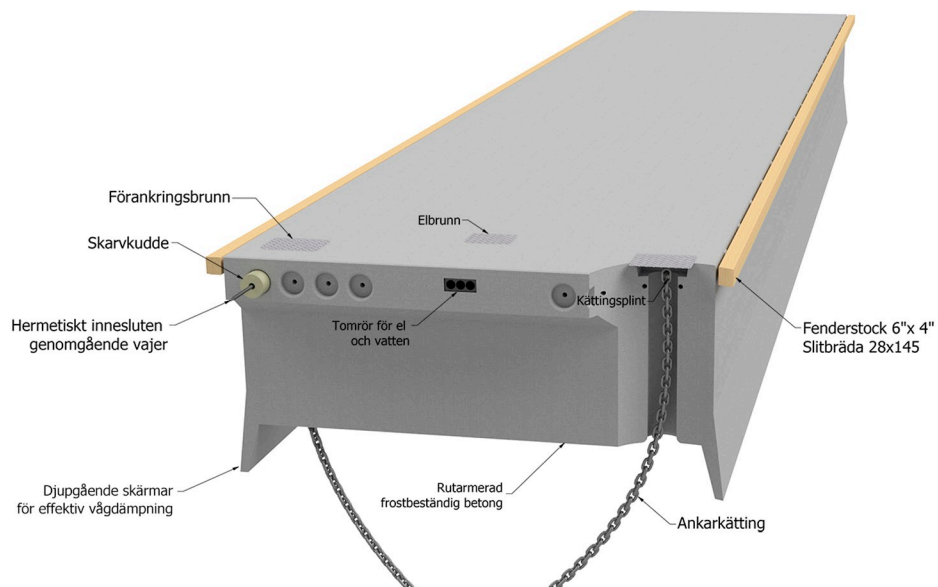

VB20

Längd: 15-23m

Bredd: 3,3-5,3m

Höjd: 2m

Fribord: 0,45-0,7m

Vikt: 2100-3500kg/m

Bärighet: 450-800kg/m²

RIXÖ  **BRYGGAN**

www.rixo.se +46 (0)523 40046

Vågbrytare

Skala: 1 : 75

Format: A4