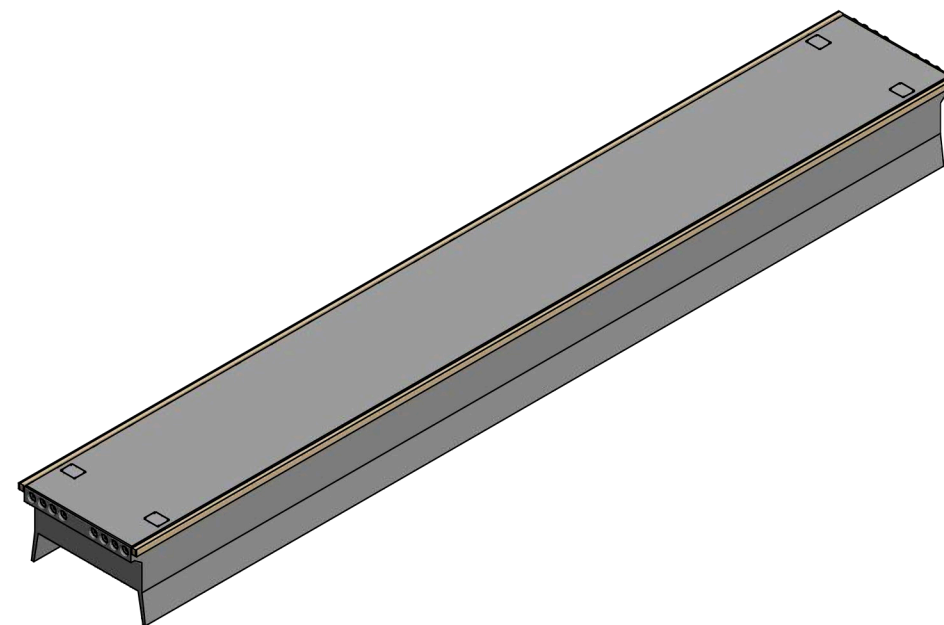

VB20

Längd: 15-23m

Bredd: 3,3-5,3m

Höjd: 2m

Fribord: 0,45-0,7m

Vikt: 2100-3500kg/m

Bärighet: 450-800kg/m²

RIXÖ  **BRYGGAN**

www.rixo.se +46 (0)523 40046

Vågbrytare

Skala: 1 : 75

Format: A4