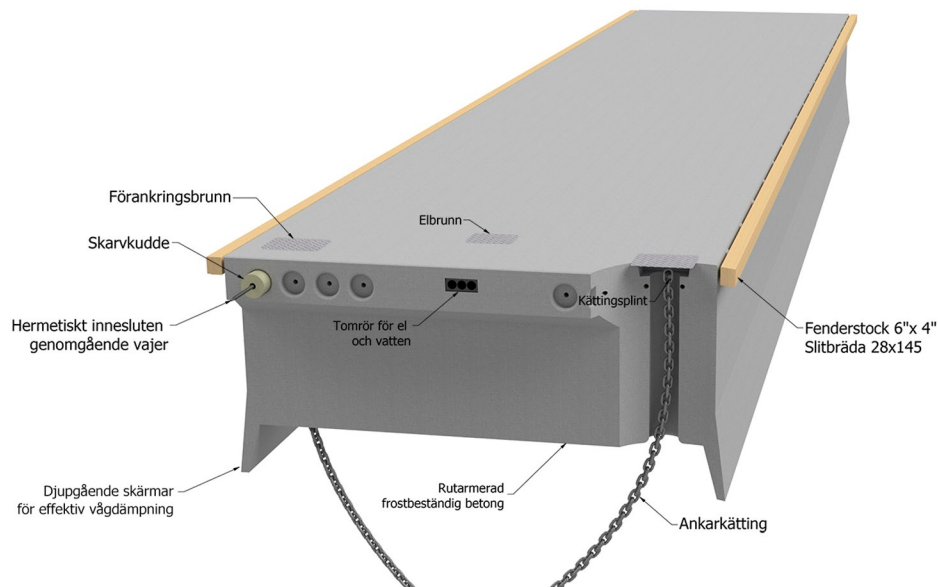

VB20HD

Längd: 15-23m

Bredd: 3,3-5,3m

Höjd: 2m

Fribord: 0,5-0,8m

Vikt: 2700-3850kg/m

Bärighet: 450-800kg/m²

	Vågbrytare - HD	
	www.rixo.se +46 (0)523 40046	Skala: 1 : 75