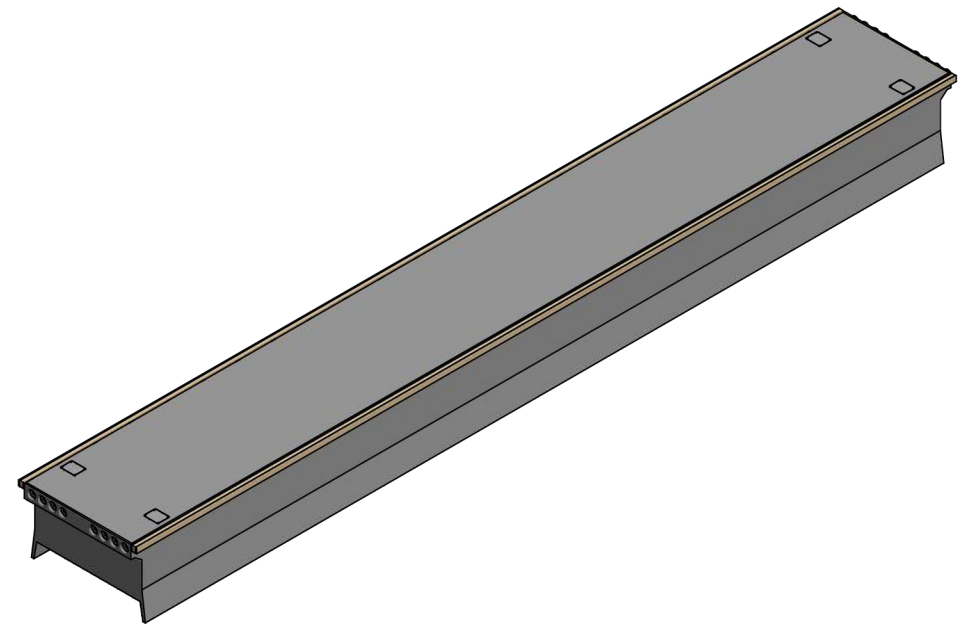

VB20HD

Längd: 15-23m

Bredd: 3,3-5,3m

Höjd: 2m

Fribord: 0,5-0,8m

Vikt: 2700-3850kg/m

Bärighet: 450-800kg/m²

	Vågbrytare - HD	
	www.rixo.se +46 (0)523 40046	Skala: 1 : 75